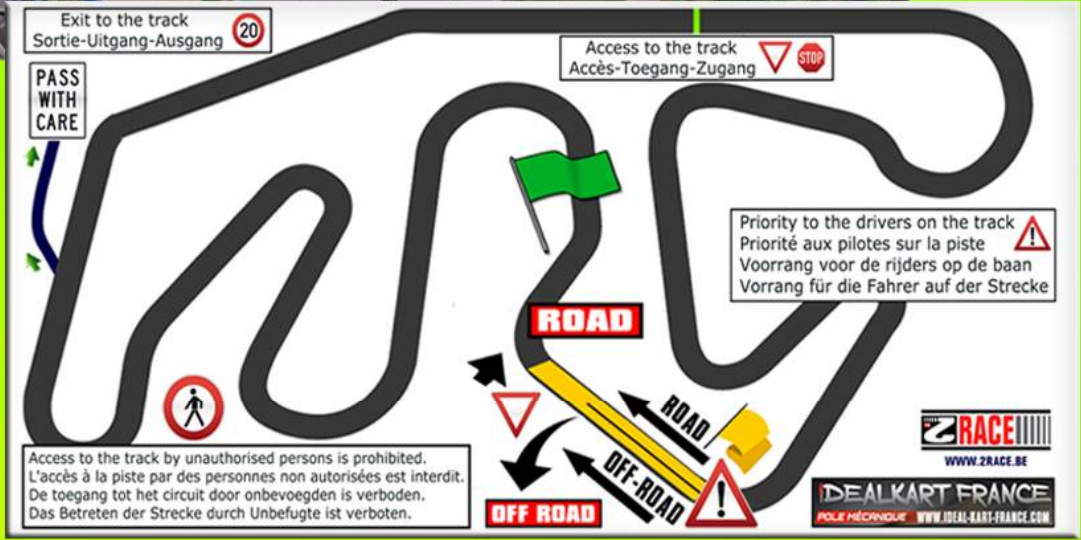

CARNIVAL DAYS 2022

2RACE
SLOW MED FAST
SUPERMOTO
BEGINNERS - EXPERT

40€
DAY

04+05+06 MARCH 2022 - MIRECOURT / JUVAINCOURT FR

EN - Before your departure, check whether there are any entry restrictions due to COVID-19

NL - Controleer voor je vertrek of er inreisbeperkingen zijn als gevolg van COVID-19

FR - Avant votre départ, vérifiez s'il existe des restrictions d'entrée en raison de COVID-19.

DE - Prüfen Sie vor Ihrer Abreise, ob es Einreisebeschränkungen aufgrund von COVID-19 gibt.

CARNIVAL DAYS 2022

2RACE
SLOW MED FAST
SUPERMOTO
BEGINNERS - EXPERT

40€
DAY

04+05+06 MARCH 2022 - MIRECOURT / JUVAINCOURT FR

PROGRAM INSCRIPTION 8.00 (-- Organized by Ideal Kart --)

GR1-2Race	Slow+Med	09.00	10.20	11.40	13.00	14.20	15.40	17.00
GR2-2Race	Med+Fast	09.20	10.40	12.00	13.20	14.40	16.00	17.20
GR3-Supermoto	Beg	09.40	11.00	12.20	13.40	15.00	16.20	17.40
GR4-Supermoto	Exp	10.00	11.20	12.40	14.00	15.20	16.40	18.00 18.20 STOP

LIGHT PANELS	
	FREE TRACK FLASHING LIGHT
	WARNING FLASHING LIGHT
	MOVE TO THE SLIDE FLASHING LIGHT
	STOP SESSION FLASHING LIGHT
	FINISH SESSION FLASHING LIGHT
	SLIPPERY SURFACE FIXED LIGHT
	RAIN FIXED LIGHT
	60 - SPEED LIMIT FLASHING LIGHT
	PIT ENTRY CLOSED FIXED LIGHT
	SAFETY CAR FIXED LIGHT